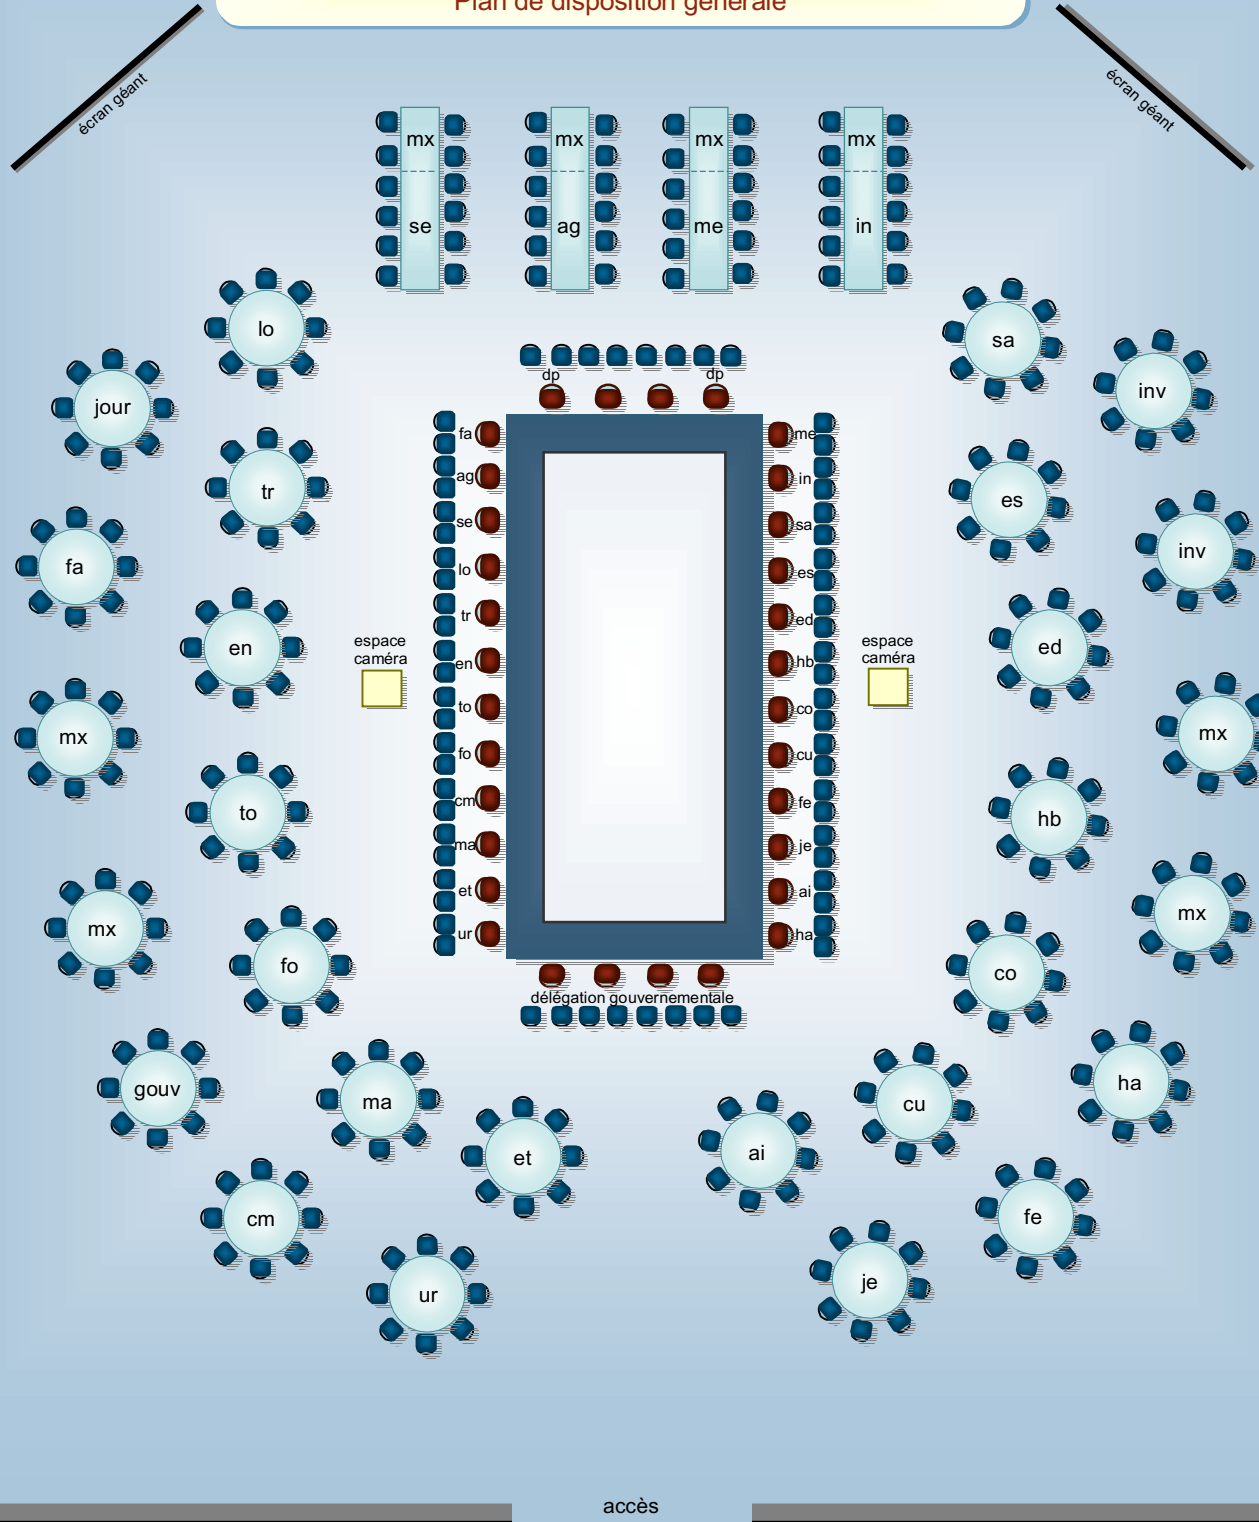

Planification stratégique du territoire de la ville de Lévis
 SOMMET • 30 et 31 mai 2003 • gymnase Cégep de Lévis-Lauzon
 Plan de disposition générale

accès

estrade / mezzanine : public